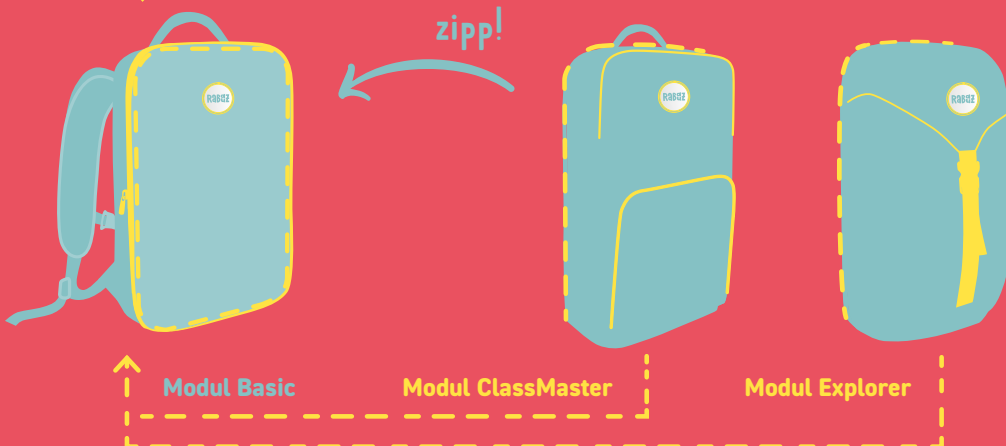

21+

Lehrplan 21

Digitalisierung, flexible Stauraumlösungen, Innen- und Ausseneinsatz; passende Ergonomie.

Eltern

Preis-Leistung, Sicherheit, Qualität, Langlebigkeit.

Kinder

Guter Tragekomfort, einfache Handhabung, Individualisierbarkeit.

Rabauz® – das schlaue, modulare Schulrucksacksystem!

Der Rabauz® ist ein modularer Schulrucksack, der perfekt auf den **Lehrplan 21** abgestimmt ist. Das langlebige **Modul Basic** mit **höhenverstellbarem Rückensystem** begleitet Kinder über viele Jahre.

Modul Basic – das Herzstück des Rabauz® Schulrucksacksystems

Das **Modul Basic** wird einmalig gekauft und ist somit das langlebige **Herzstück vom Rabauz® Rucksacksystem**. Es passt sich dank seines **mitwachsenden Rückensystems** perfekt an – für viele Jahre voller Schulabenteuer.